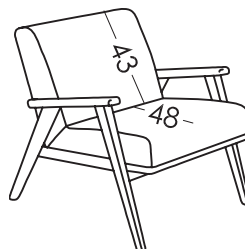

ARIEL

FICHE TECHNIQUE | RV001 | FR

fama

Dimensions

Largeur:	72cm
Hauteur:	77cm
Profondeur:	80cm
Hauteur assise:	45cm
Hauteur accoudoir:	-cm
Hauteur dossier:	32cm
Profondeur ouverte:	48cm

Information technique

Carcasse:	Bois de pin et planche
Suspension assise:	N.E.A
Suspension dossier:	Bois, pin et planche
Mousse d'assise:	Toucher moyennement dur (blanc)
Assise:	Polyuréthane 35Kg + fibre
Dossier:	Toucher de dureté moyenne (blanc)
Coussin d'ornement:	-
Parties déhoussables:	-